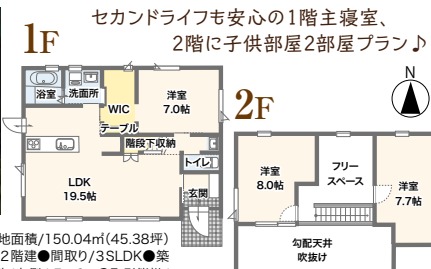

## 新春特別企画 お年玉キャンペーン

3月31日までに  
当社で注文住宅の新築請負契約を  
ご成約頂いた方限定で、  
5つのコースからおひとつプレゼント！

④ 檜板天井  
1階の天井を天然檜の板張りに！  
(70㎡まで)床・壁(腰壁標準仕様)

⑥ 漆喰塗壁  
漆喰壁で、よりカラダに優しい空間  
へ…(ベジタウォール70㎡まで)

③ 制振金物  
揺れを最大約75%軽減し、余震にも効果  
を発揮するDIT制振筋違金物1棟分  
※経渡する揺れ幅は、建物形状、配筋プラン、地震波  
によって異なります。

⑦ ウッドデッキプレゼント  
6.6㎡(畳4帖分まで)

⑤ ダイキンエアコン  
最高グレードLDK  
1台プレゼント(20帖用まで)

3SLDK  
31.55坪  
P 3台可

【物件概要】●所在地/倉敷市玉島乙島6485-3 ●土地面積/150.04㎡(45.38坪)  
●建物面積/104.33㎡(31.55坪) ●構造/木造瓦葺2階建 ●間取り/3SLDK ●築  
年/令和2年11月 ●交通/堀貫バス徒歩10分 ●道路/南側4.5～6m ●取引態様/  
売主 ●建築確認番号/2020岡七確建第000686号