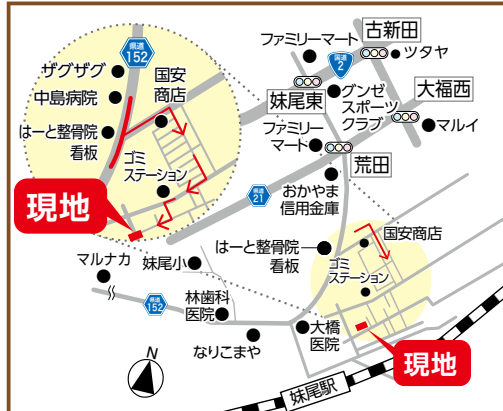

長持ち 残せる家へ

良質な材料、丁寧な施工による耐久性のUP
将来的に資産価値の高い住まい

ナビ住所 岡山市南区妹尾 36 付近

感染予防対策

新型コロナウイルス感染症
対策のため、ご協力をお願い
します。

宅地建物取引業者免許/岡山県知事(10)第2689号

有限会社 開成不動産

岡山県知事許可(般-29)第16860号

総檜柱の自然素材の家
株式会社 木の城いちばん

家づくりを学んで頂くための見学会です。
アンケートの強要やしつこい営業は行っておりませんので、ご安心ください。

[岡山支店] 岡山市南区泉田2丁目5-16(わたなべ生鮮館向かい)

[倉敷本社] 倉敷市堀南628-12(大高小学校南側)

木の城いちばん

検索

0800-200-9333
0120-311-461