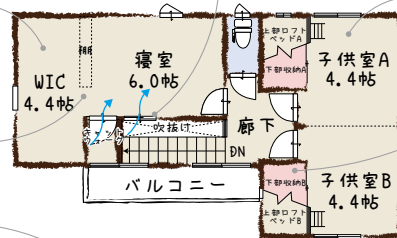

将来的に2部屋にできる子供室は、天然木と漆喰で仕上げた心地良い空間
下部が収納、上部をロフトベッドにしたことでお部屋が有効に使えます

水廻りをまとめたラクラク家事動線

I型キッチンフロントに無垢の木を貼り、円卓を造り付けたオシャレで機能的な対面キッチン

ひらの
森林の家
3SLDK

■土地面積
109.34㎡
(33.07坪)
■建物面積
96.48㎡
(29.18坪)

- Point① 吹抜けからリビング、寝室に光と風を採り入れます
- Point② 階段下、小屋裏空間を活用した収納でスッキリ片付きます
- Point③ ママの時短家事を叶える、スマートな家事動線