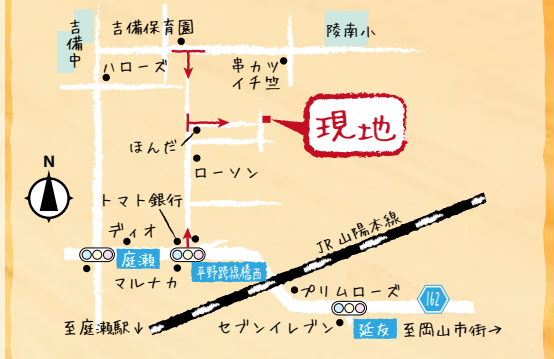

実際の生活をリアルにイメージできる等身大サイズで完成しました。

見学会会場ご案内図

ナビ住所

岡山市北区平野 757-10

泉田モデルハウス 同時開催

岡山県知事許可(般-24)第16860号

総檜柱の自然素材の家

株式会社 木の城いちばん