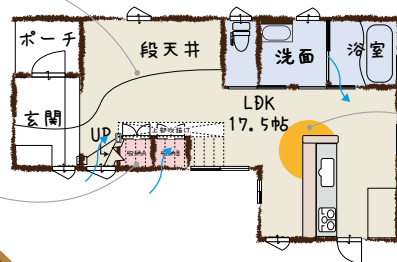

検索

Order made KINOSHIRO

ママ
必見

ずっと快適！世代を超えて長〜く暮らせる住まい

小屋裏空間を活用した WIC は、可動棚とパイプハンガーを設置した便利な空間
あえて壁を作らず収納付きのアクセントウォールで、空間も広く使えます
吹抜けからの光を採り込める明るいリビング。漆喰と木で仕上げた曲線が美しい折上げ天井も必見
リビングのゴチャゴチャを解消！階段下の空間に収納を設けました

内窓の設置によって南からの光を採り入れた寝室

将来的に2部屋にできる子供室は、天然木と漆喰で仕上げた心地良い空間
下部が収納、上部をロフトベッドにしたことでお部屋が有効に使えます

水廻りをまとめたラクラク家事動線

I型キッチンフロントに無垢の木を貼り、円卓を造り付けたオシャレで機能的な対面キッチン

ひらの
森林の家
3SLDK

■土地面積
109.34㎡
(33.07坪)
■建物面積
96.48㎡
(29.18坪)

- Point① 吹抜けからリビング、寝室に光と風を採り入れます
- Point② 階段下、小屋裏空間を活用した収納でスッキリ片付きます
- Point③ ママの時短家事を叶える、スマートな家事動線